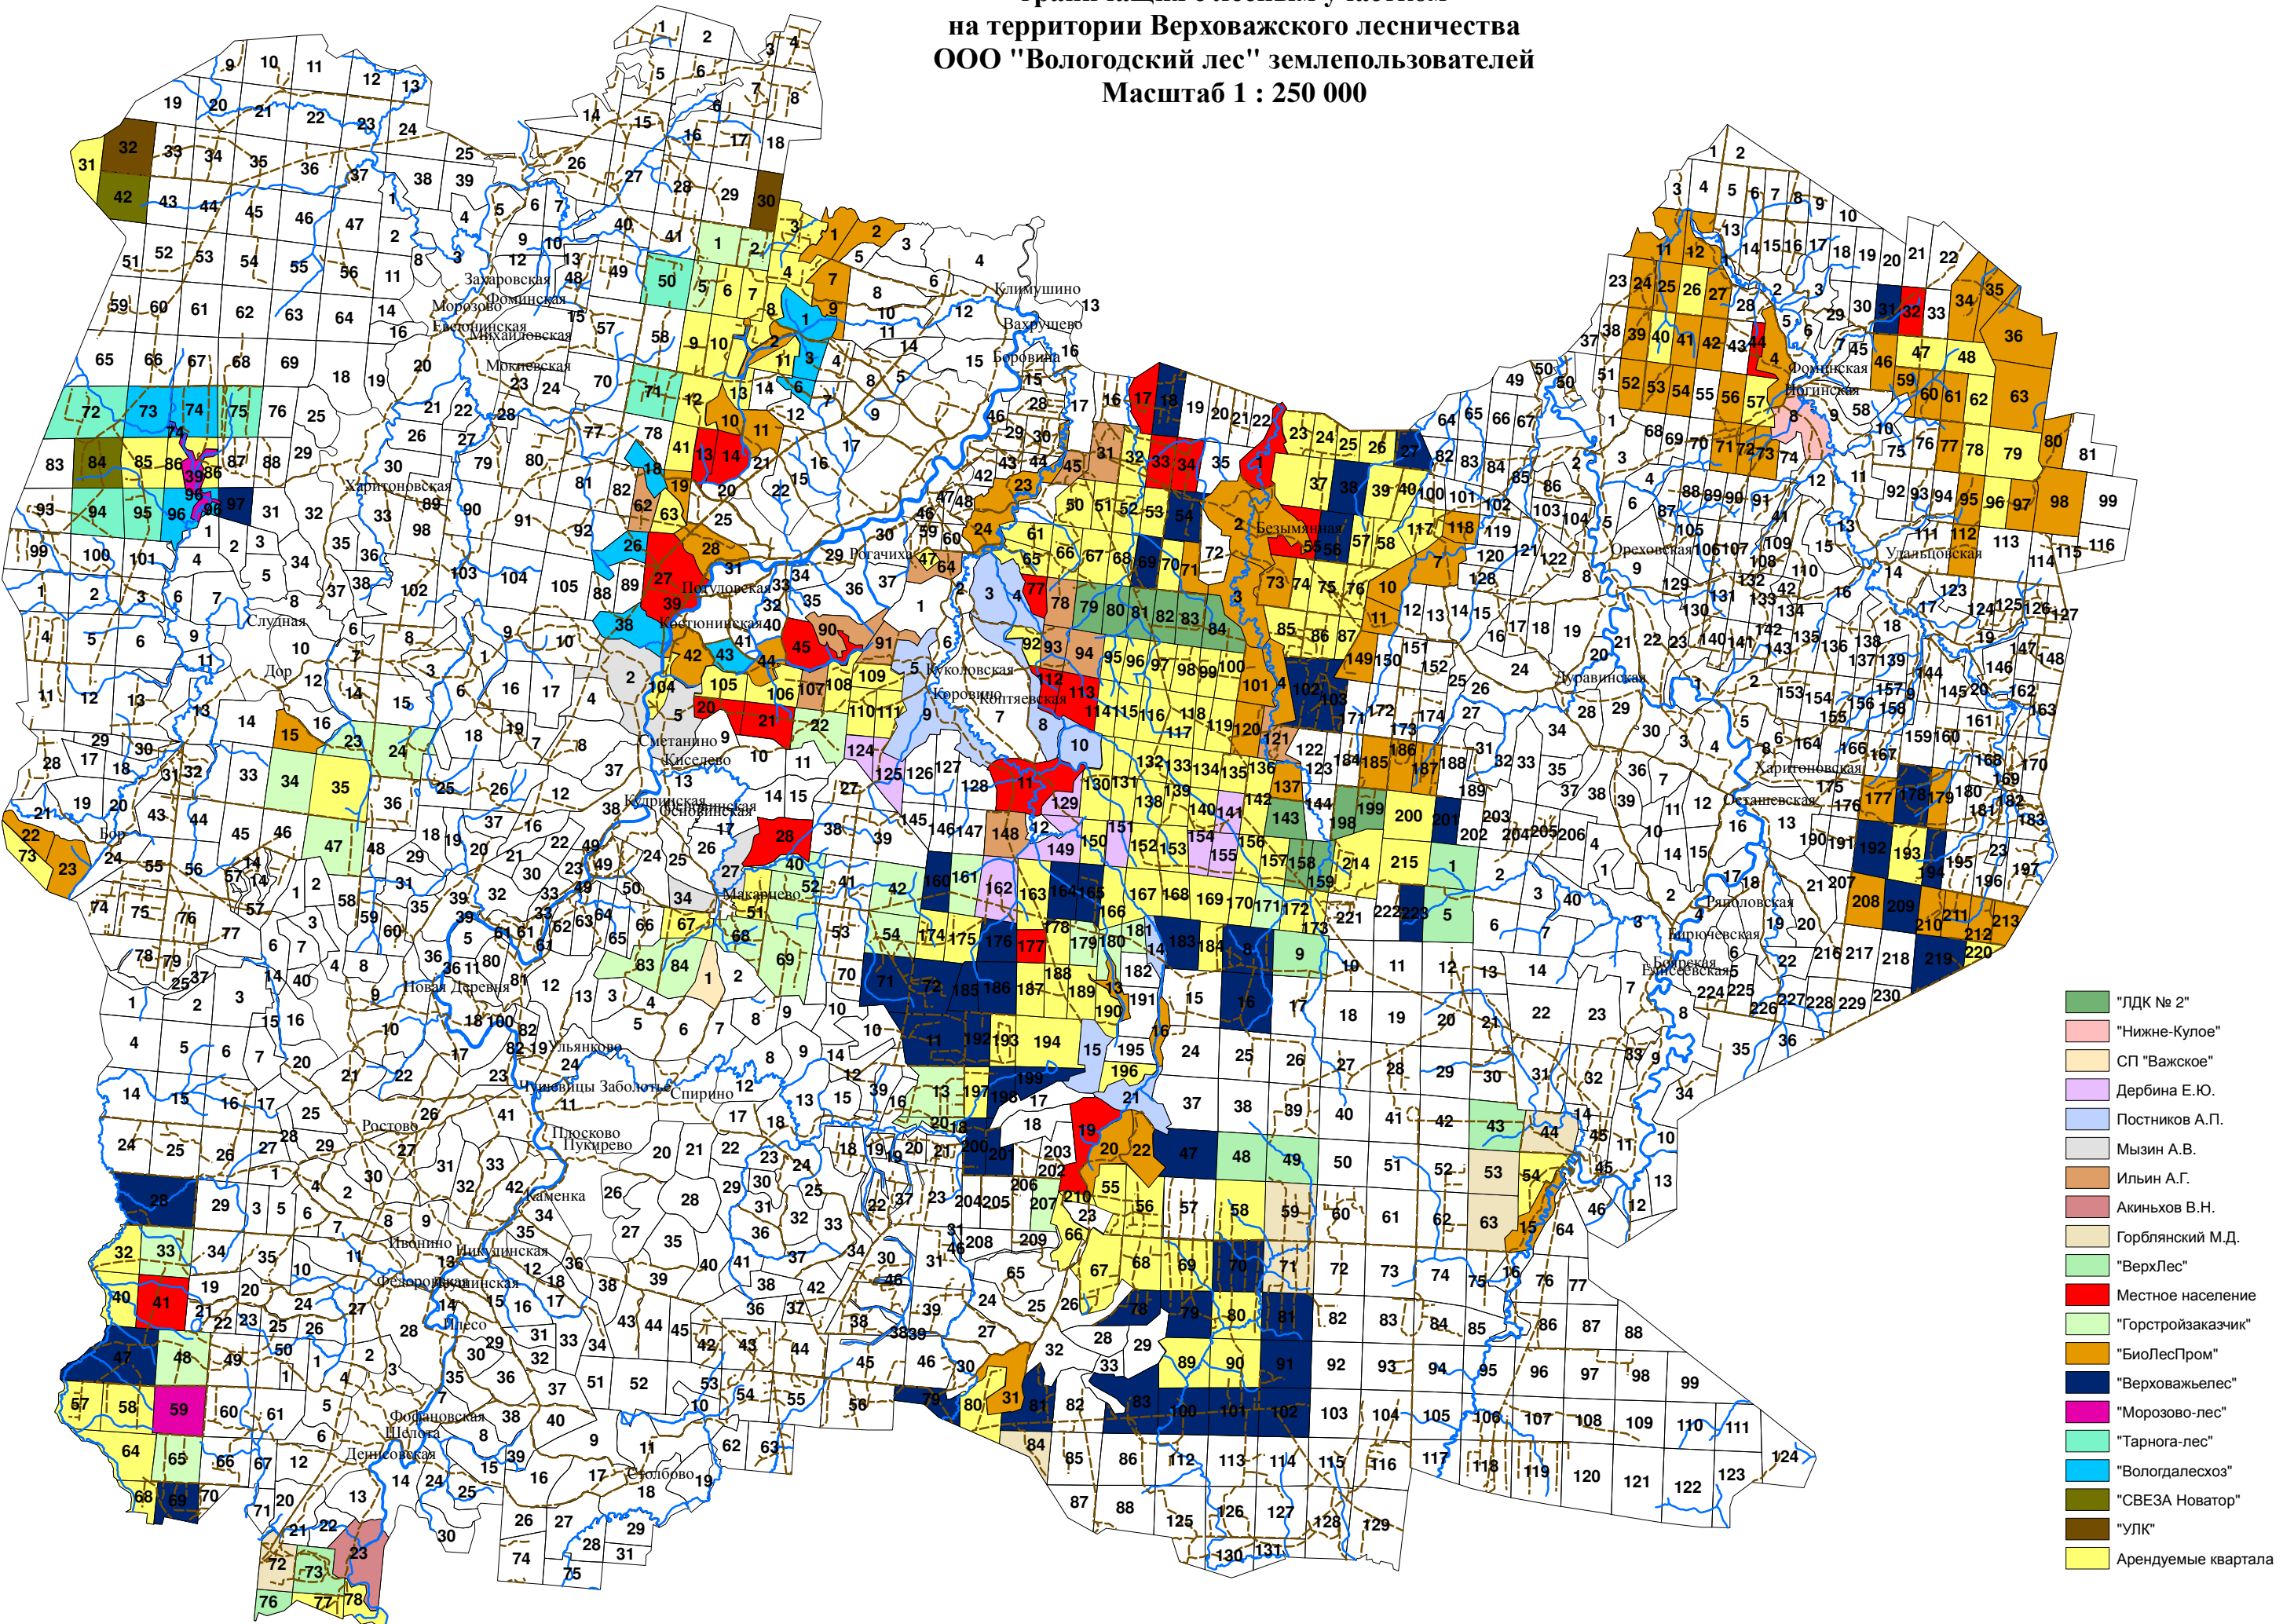

КАРТА-СХЕМА
границащих с лесным участком
на территории Верховажского лесничества
ООО "Вологодский лес" землепользователей
Масштаб 1 : 250 000

ПАО "Газпром"
Арендные кварталы

КАРТА-СХЕМА
границащих с лесным участком
на территории Верховажского лесничества
ООО "Вологодский лес" землепользователей
Масштаб 1 : 250 000

КАРТА-СХЕМА
границах с лесным участком
на территории Междуреченского лесничества
ООО "Вологодский лес" землепользователей
Масштаб 1 : 300 000

ЭКСПЛИКАЦИЯ

№№ Наименование участков лесничеств

- 1 Шуйское
- 2 Большедворское
- 3 Лаврентьевское
- 4 Пустошуйское
- 5 Озерское

6 Центральное сельское

- 1 ТОО «Дальний»
- 2 Колхоз «Завет Ильича»

7 Враговское сельское

- 3 Колхоз «Прогресс»
- 4 ТОО «Буденовец»

8 Междуреченское сельское

- 5 Колхоз «Междуреченский»
- 6 Колхоз «Мошненский»

9 Святогорское сельское

- 7 Колхоз «Шуйское»
- 8 Колхоз «Завет»

■ "Сухона"

▨ ПАО "Газпром"

Условные обозначения:
 ■ - Арендуемый участок

КАРТА-СХЕМА
границащих с лесным участком
ООО "Вологодский лес" землепользователей
Масштаб 1 : 250 000