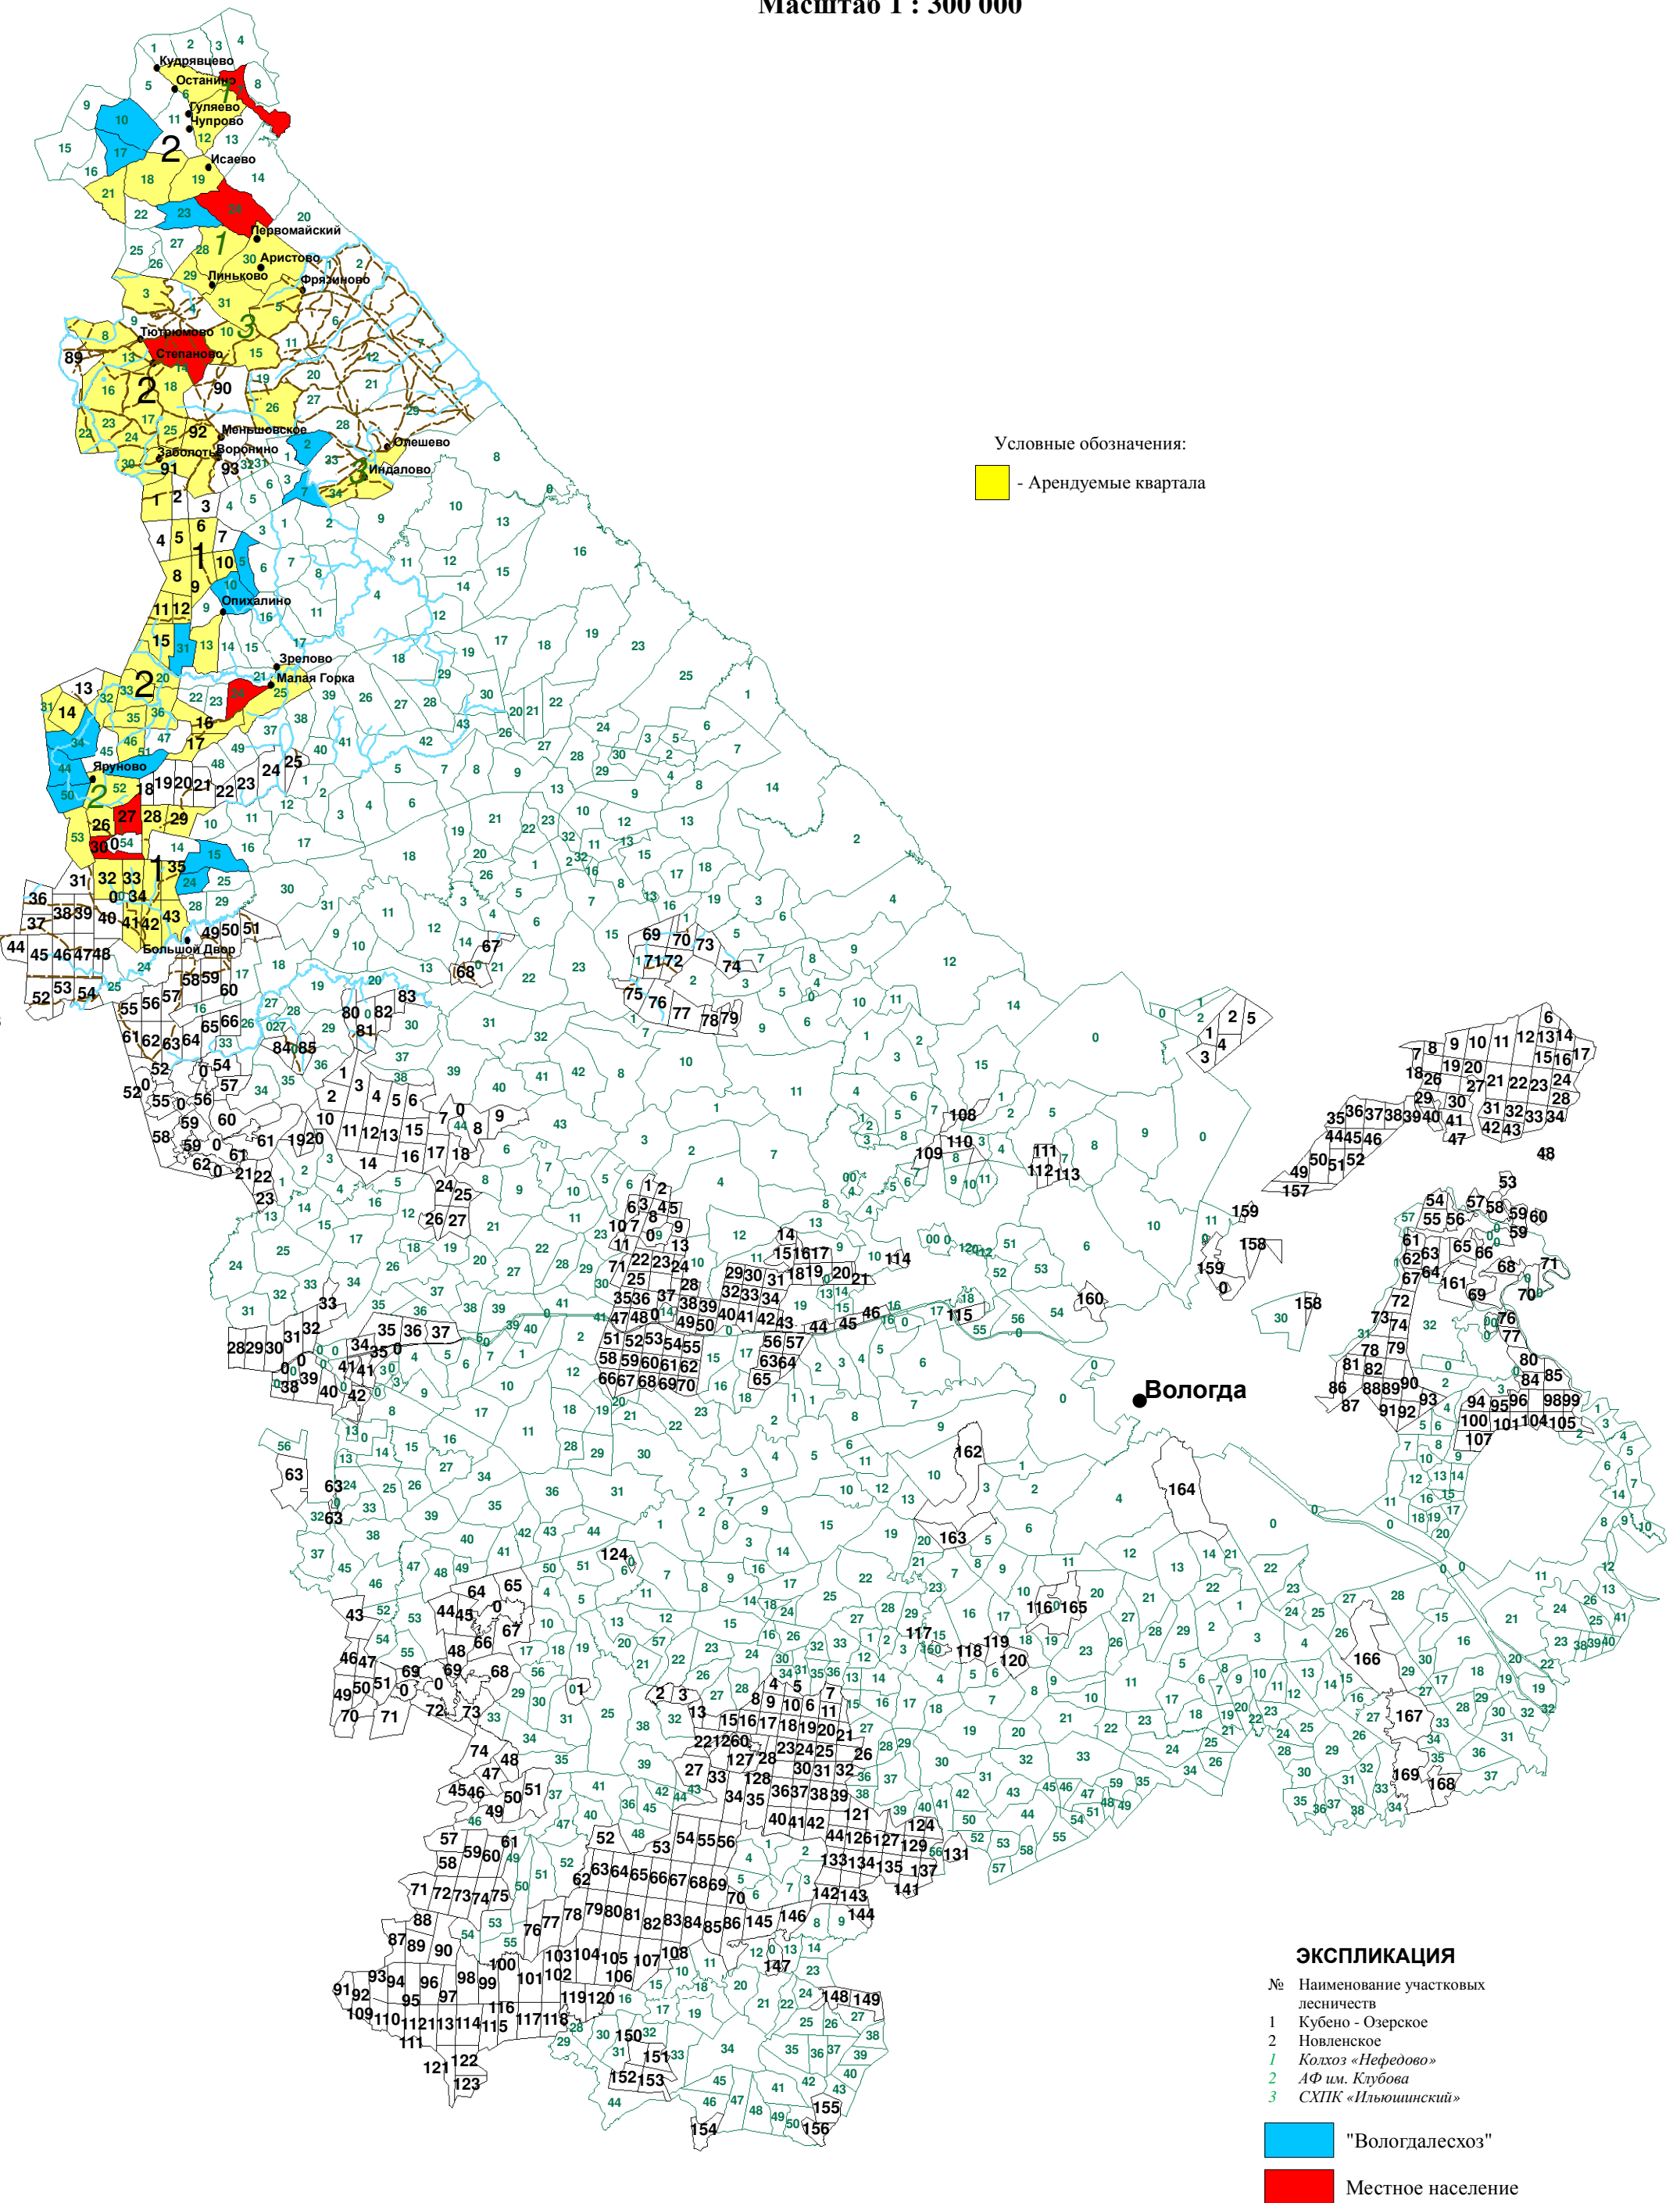

КАРТА-СХЕМА
границащих с лесным участком
на территории Верховажского лесничества
ООО "Вологодский лес" землепользователей
Масштаб 1 : 250 000

ПАО "Газпром"
Арендные кварталы

КАРТА-СХЕМА
границащих с лесным участком
на территории Верховажского лесничества
ООО "Вологодский лес" землепользователей
Масштаб 1 : 250 000

- "ЛДК № 2"
- "Нижне-Кулое"
- СП "Важское"
- Дербина Е.Ю.
- Постников А.П.
- Мызин А.В.
- Ильин А.Г.
- Акиньев В.Н.
- Горбянский М.Д.
- "ВерхЛес"
- Местное население
- "Горстройзаказчик"
- "БиоЛесПром"
- "Верховажьлес"
- "Морозово-лес"
- "Тарнога-лес"
- "Вологалесхоз"
- "СВЕЗА Новатор"
- "УЛК"
- Арендруемые квартала

КАРТА - СХЕМА
границах с лесным участком
ООО "Вологодский лес" землепользователей
Масштаб 1 : 300 000

КАРТА - СХЕМА
границащих с лесным участком
на территории Вологодского лесничества
ООО "Вологодский лес" землепользователей
Масштаб 1 : 300 000

КАРТА-СХЕМА
границах с лесным участком
на территории Междуреченского лесничества
ООО "Вологодский лес" землепользователей
Масштаб 1 : 300 000

ЭКСПЛИКАЦИЯ

№№ Наименование участков лесничеств

- 1 Шуйское
- 2 Большедворское
- 3 Лаврентьевское
- 4 Пустошуйское
- 5 Озерское