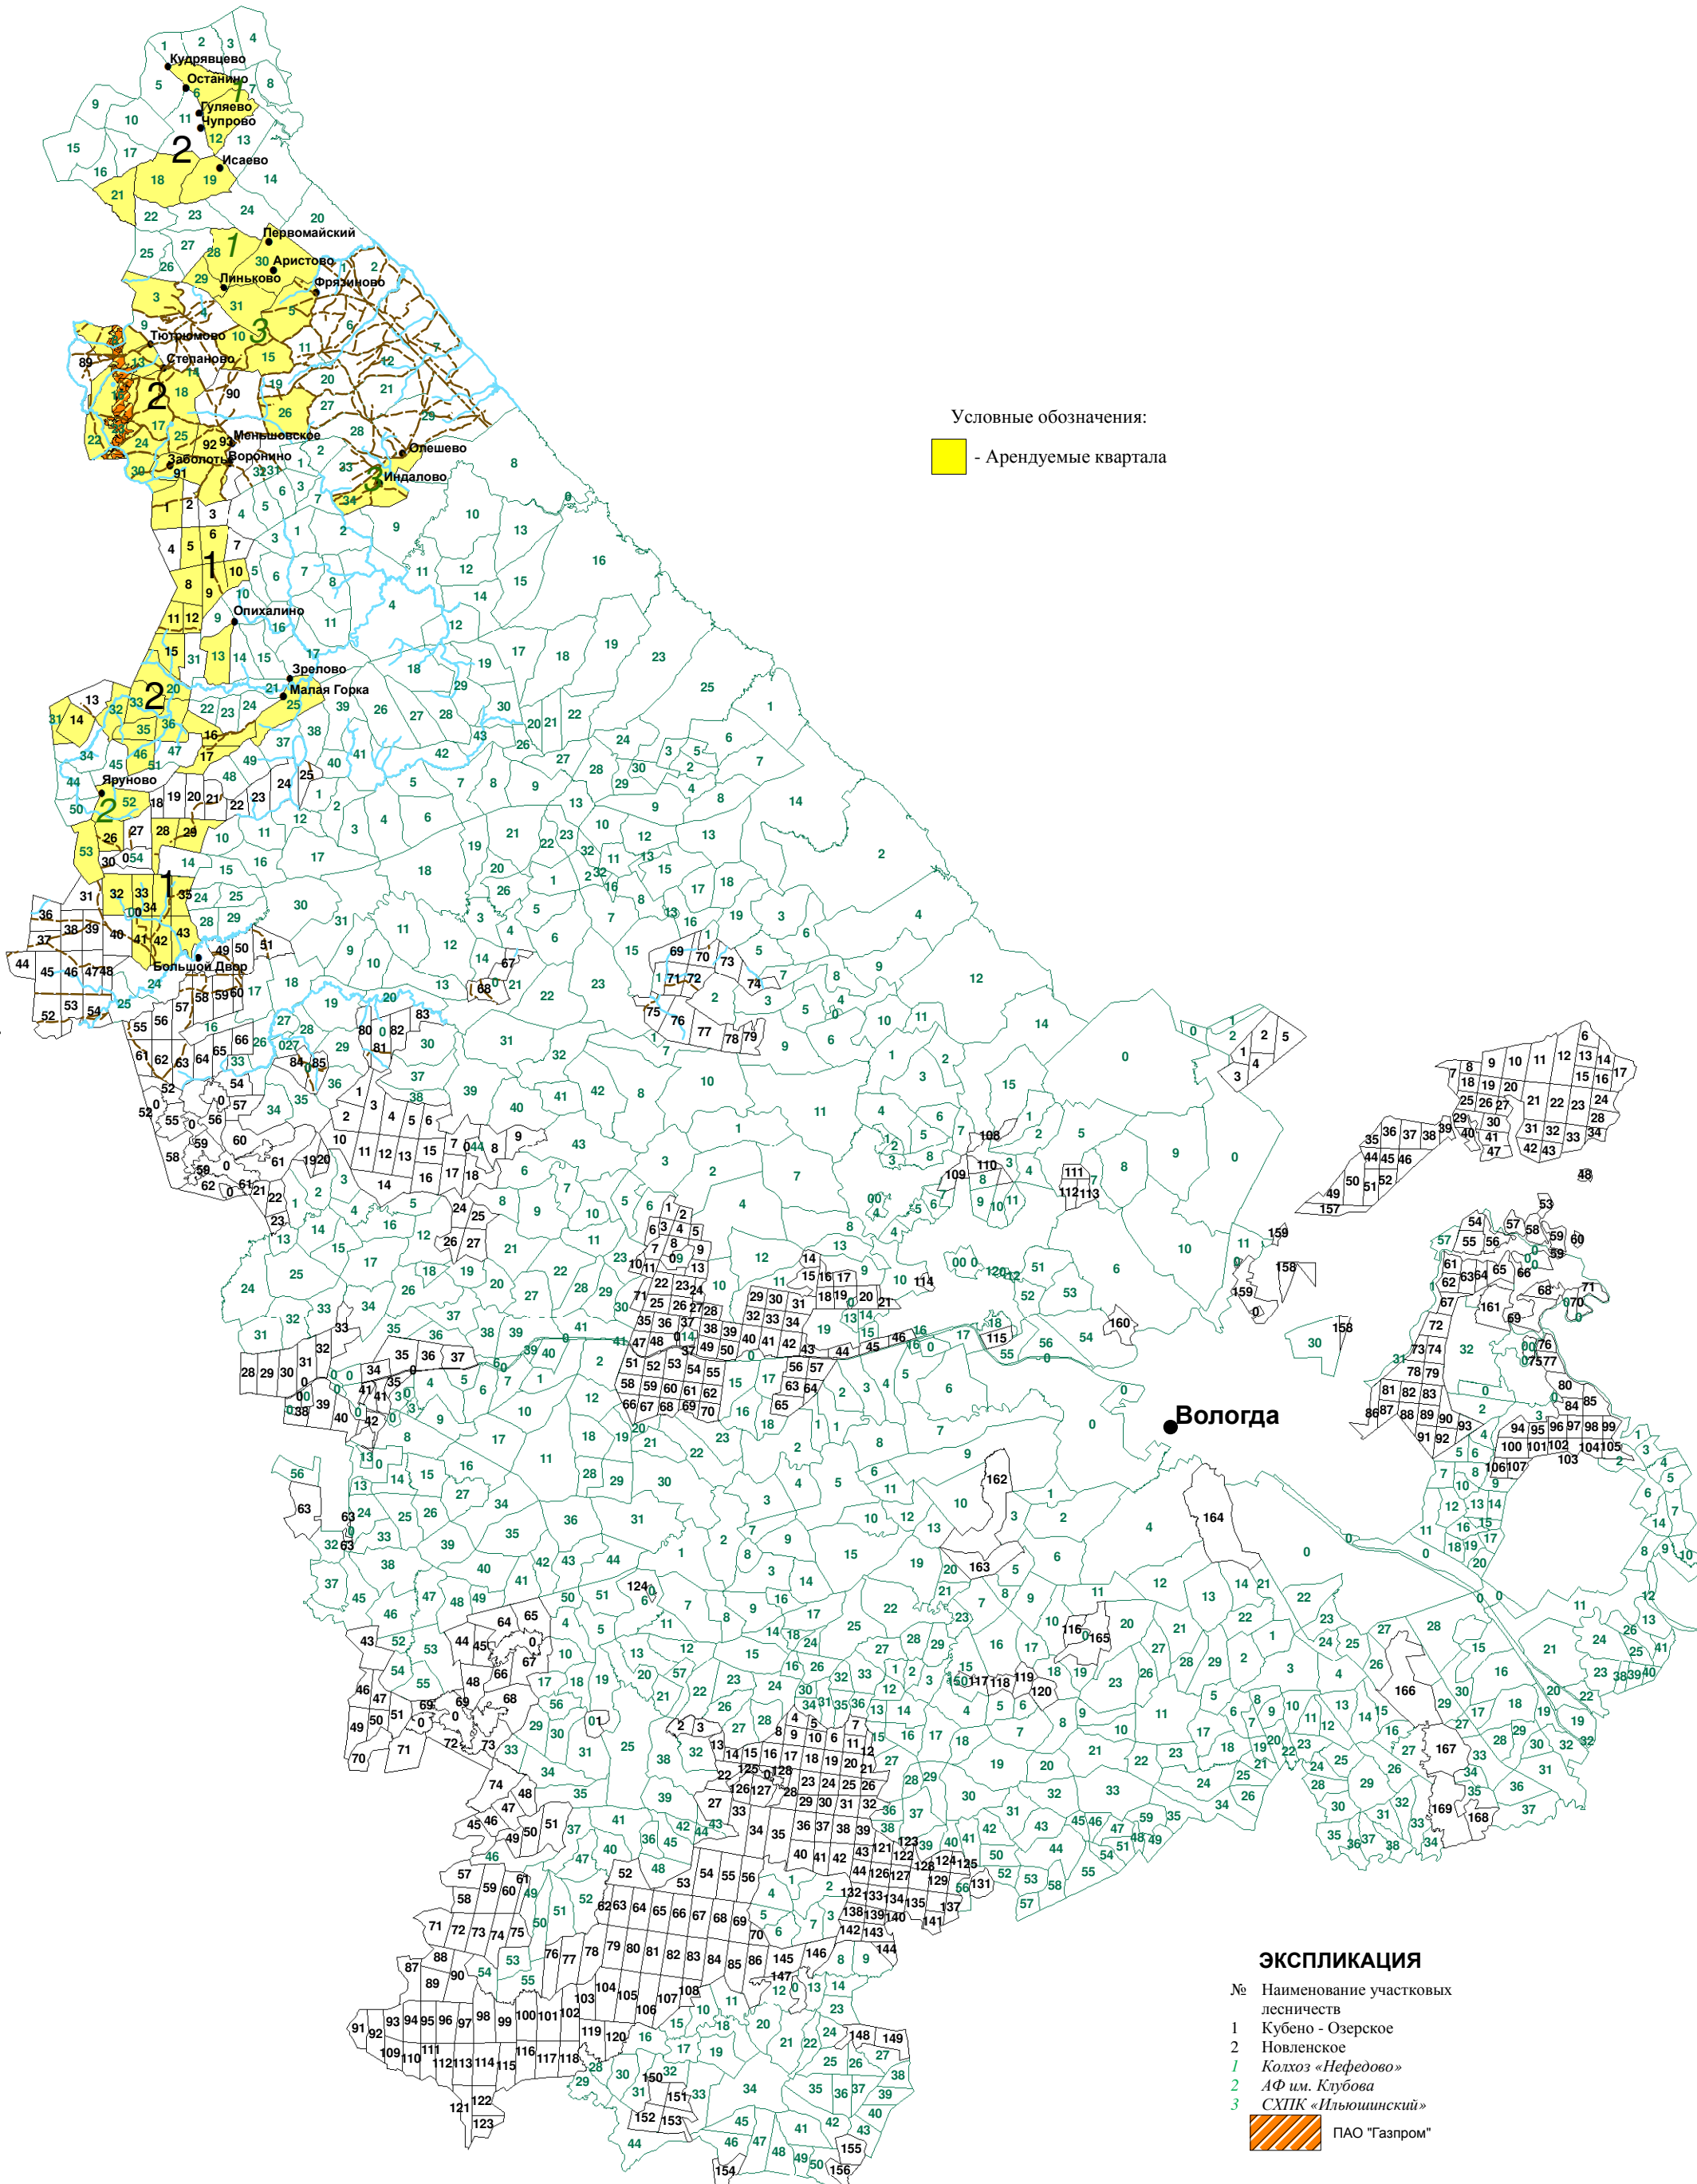

КАРТА-СХЕМА
границащих с лесным участком
на территории Верховажского лесничества
ООО "Вологодский лес" землепользователей
Масштаб 1 : 250 000

ПАО "Газпром"
Арендные кварталы

КАРТА-СХЕМА
границащих с лесным участком
на территории Верховажского лесничества
ООО "Вологодский лес" землепользователей
Масштаб 1 : 250 000

КАРТА - СХЕМА
границах с лесным участком
ООО "Вологодский лес" землепользователей
Масштаб 1 : 300 000

КАРТА - СХЕМА
границащих с лесным участком
на территории Вологодского лесничества
ООО "Вологодский лес" землепользователей
Масштаб 1 : 300 000

КАРТА-СХЕМА
границах с лесным участком
на территории Междуреченского лесничества
ООО "Вологодский лес" землепользователей
Масштаб 1 : 300 000

ЭКСПЛИКАЦИЯ

№№ Наименование участков лесничеств

- 1 Шуйское
- 2 Большедворское
- 3 Лаврентьевское
- 4 Пустошуйское
- 5 Озерское

9 Святогорское сельское

- 7 Колхоз «Шуйское»
- 8 Колхоз «Завет»

■ "Сухона"

▨ ПАО "Газпром"

Условные обозначения:
 ■ - Арендуемый участок

КАРТА-СХЕМА
границащих с лесным участком
ООО "Вологодский лес" землепользователей
Масштаб 1 : 250 000