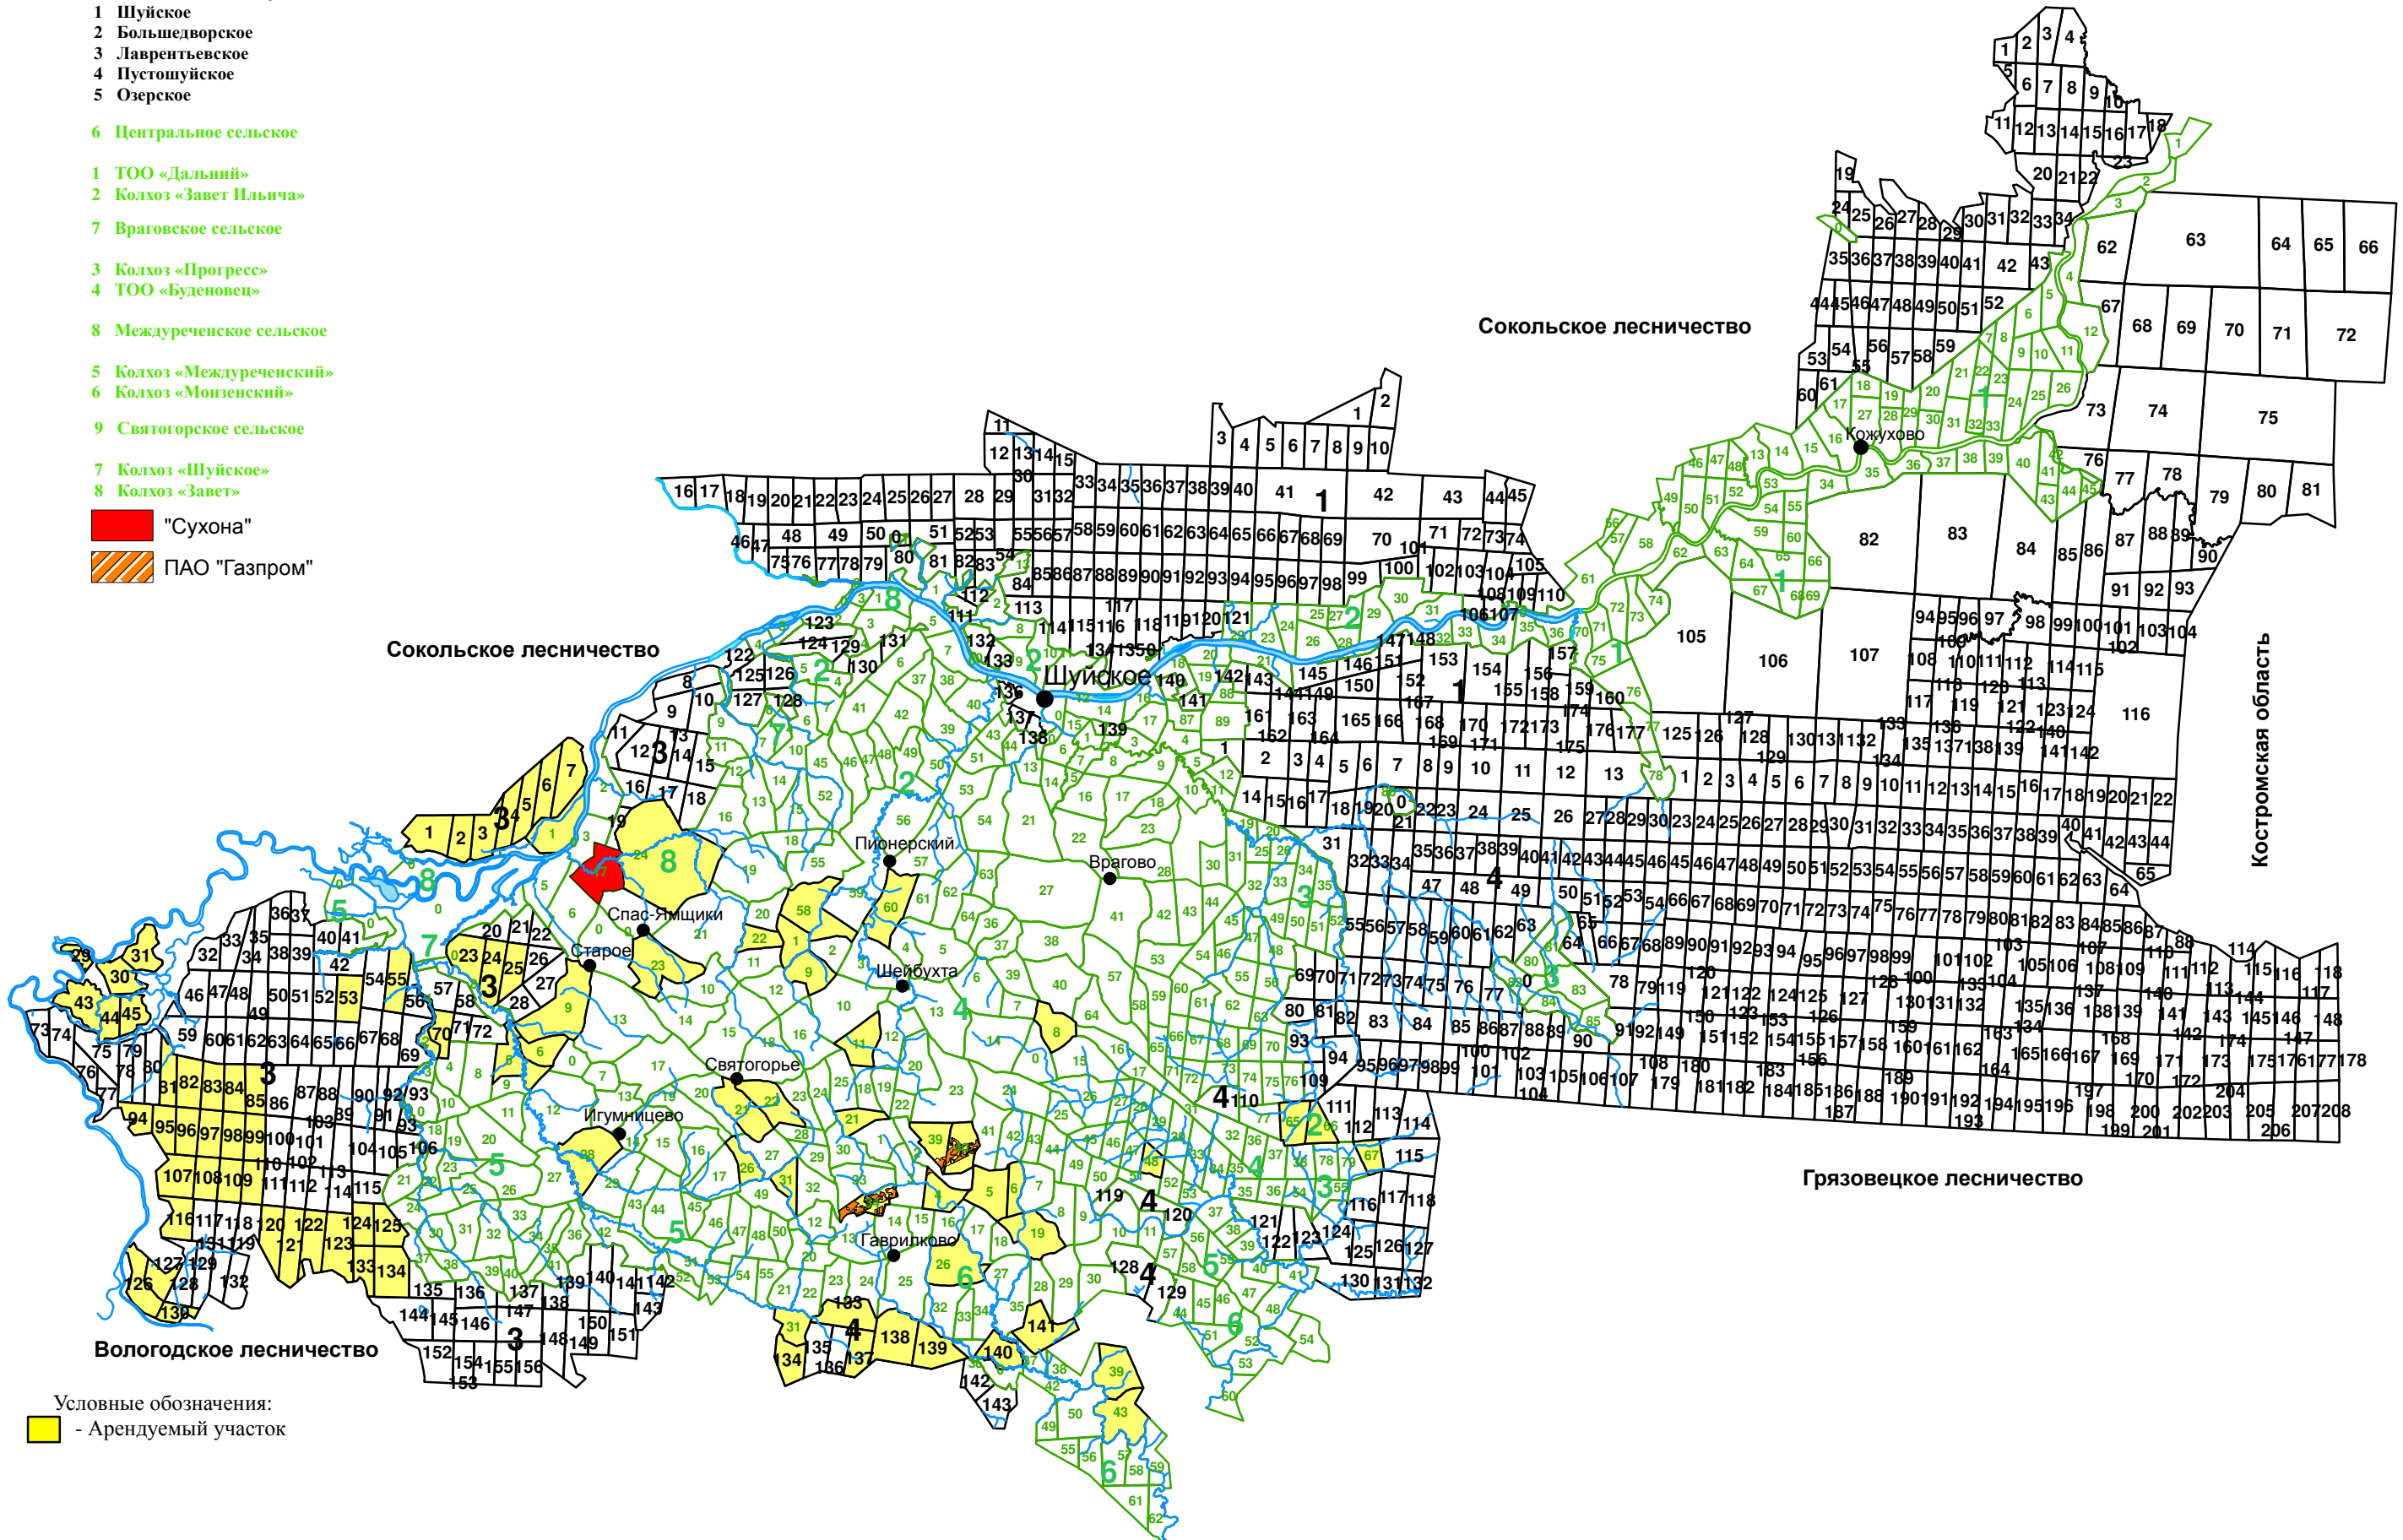

КАРТА - СХЕМА
границах с лесным участком
ООО "Вологодский лес" землепользователей
Масштаб 1 : 300 000

КАРТА - СХЕМА
границащих с лесным участком
на территории Вологодского лесничества
ООО "Вологодский лес" землепользователей
Масштаб 1 : 300 000

КАРТА-СХЕМА
границах с лесным участком
на территории Междуреченского лесничества
ООО "Вологодский лес" землепользователей
Масштаб 1 : 300 000

ЭКСПЛИКАЦИЯ

№№ Наименование участков лесничеств

- 1 Шуйское
- 2 Большедворское
- 3 Лаврентьевское
- 4 Пустошуйское
- 5 Озерское

6 Центральное сельское

- 1 ТОО «Дальний»
- 2 Колхоз «Завет Ильича»

7 Враговское сельское

- 3 Колхоз «Прогресс»
- 4 ТОО «Буденовец»

8 Междуреченское сельское

- 5 Колхоз «Междуреченский»
- 6 Колхоз «Мошненский»

9 Святогорское сельское

- 7 Колхоз «Шуйское»
- 8 Колхоз «Завет»

■ "Сухона"

▨ ПАО "Газпром"

Условные обозначения:
 ■ - Арендуемый участок

КАРТА-СХЕМА
границащих с лесным участком
ООО "Вологодский лес" землепользователей
Масштаб 1 : 250 000