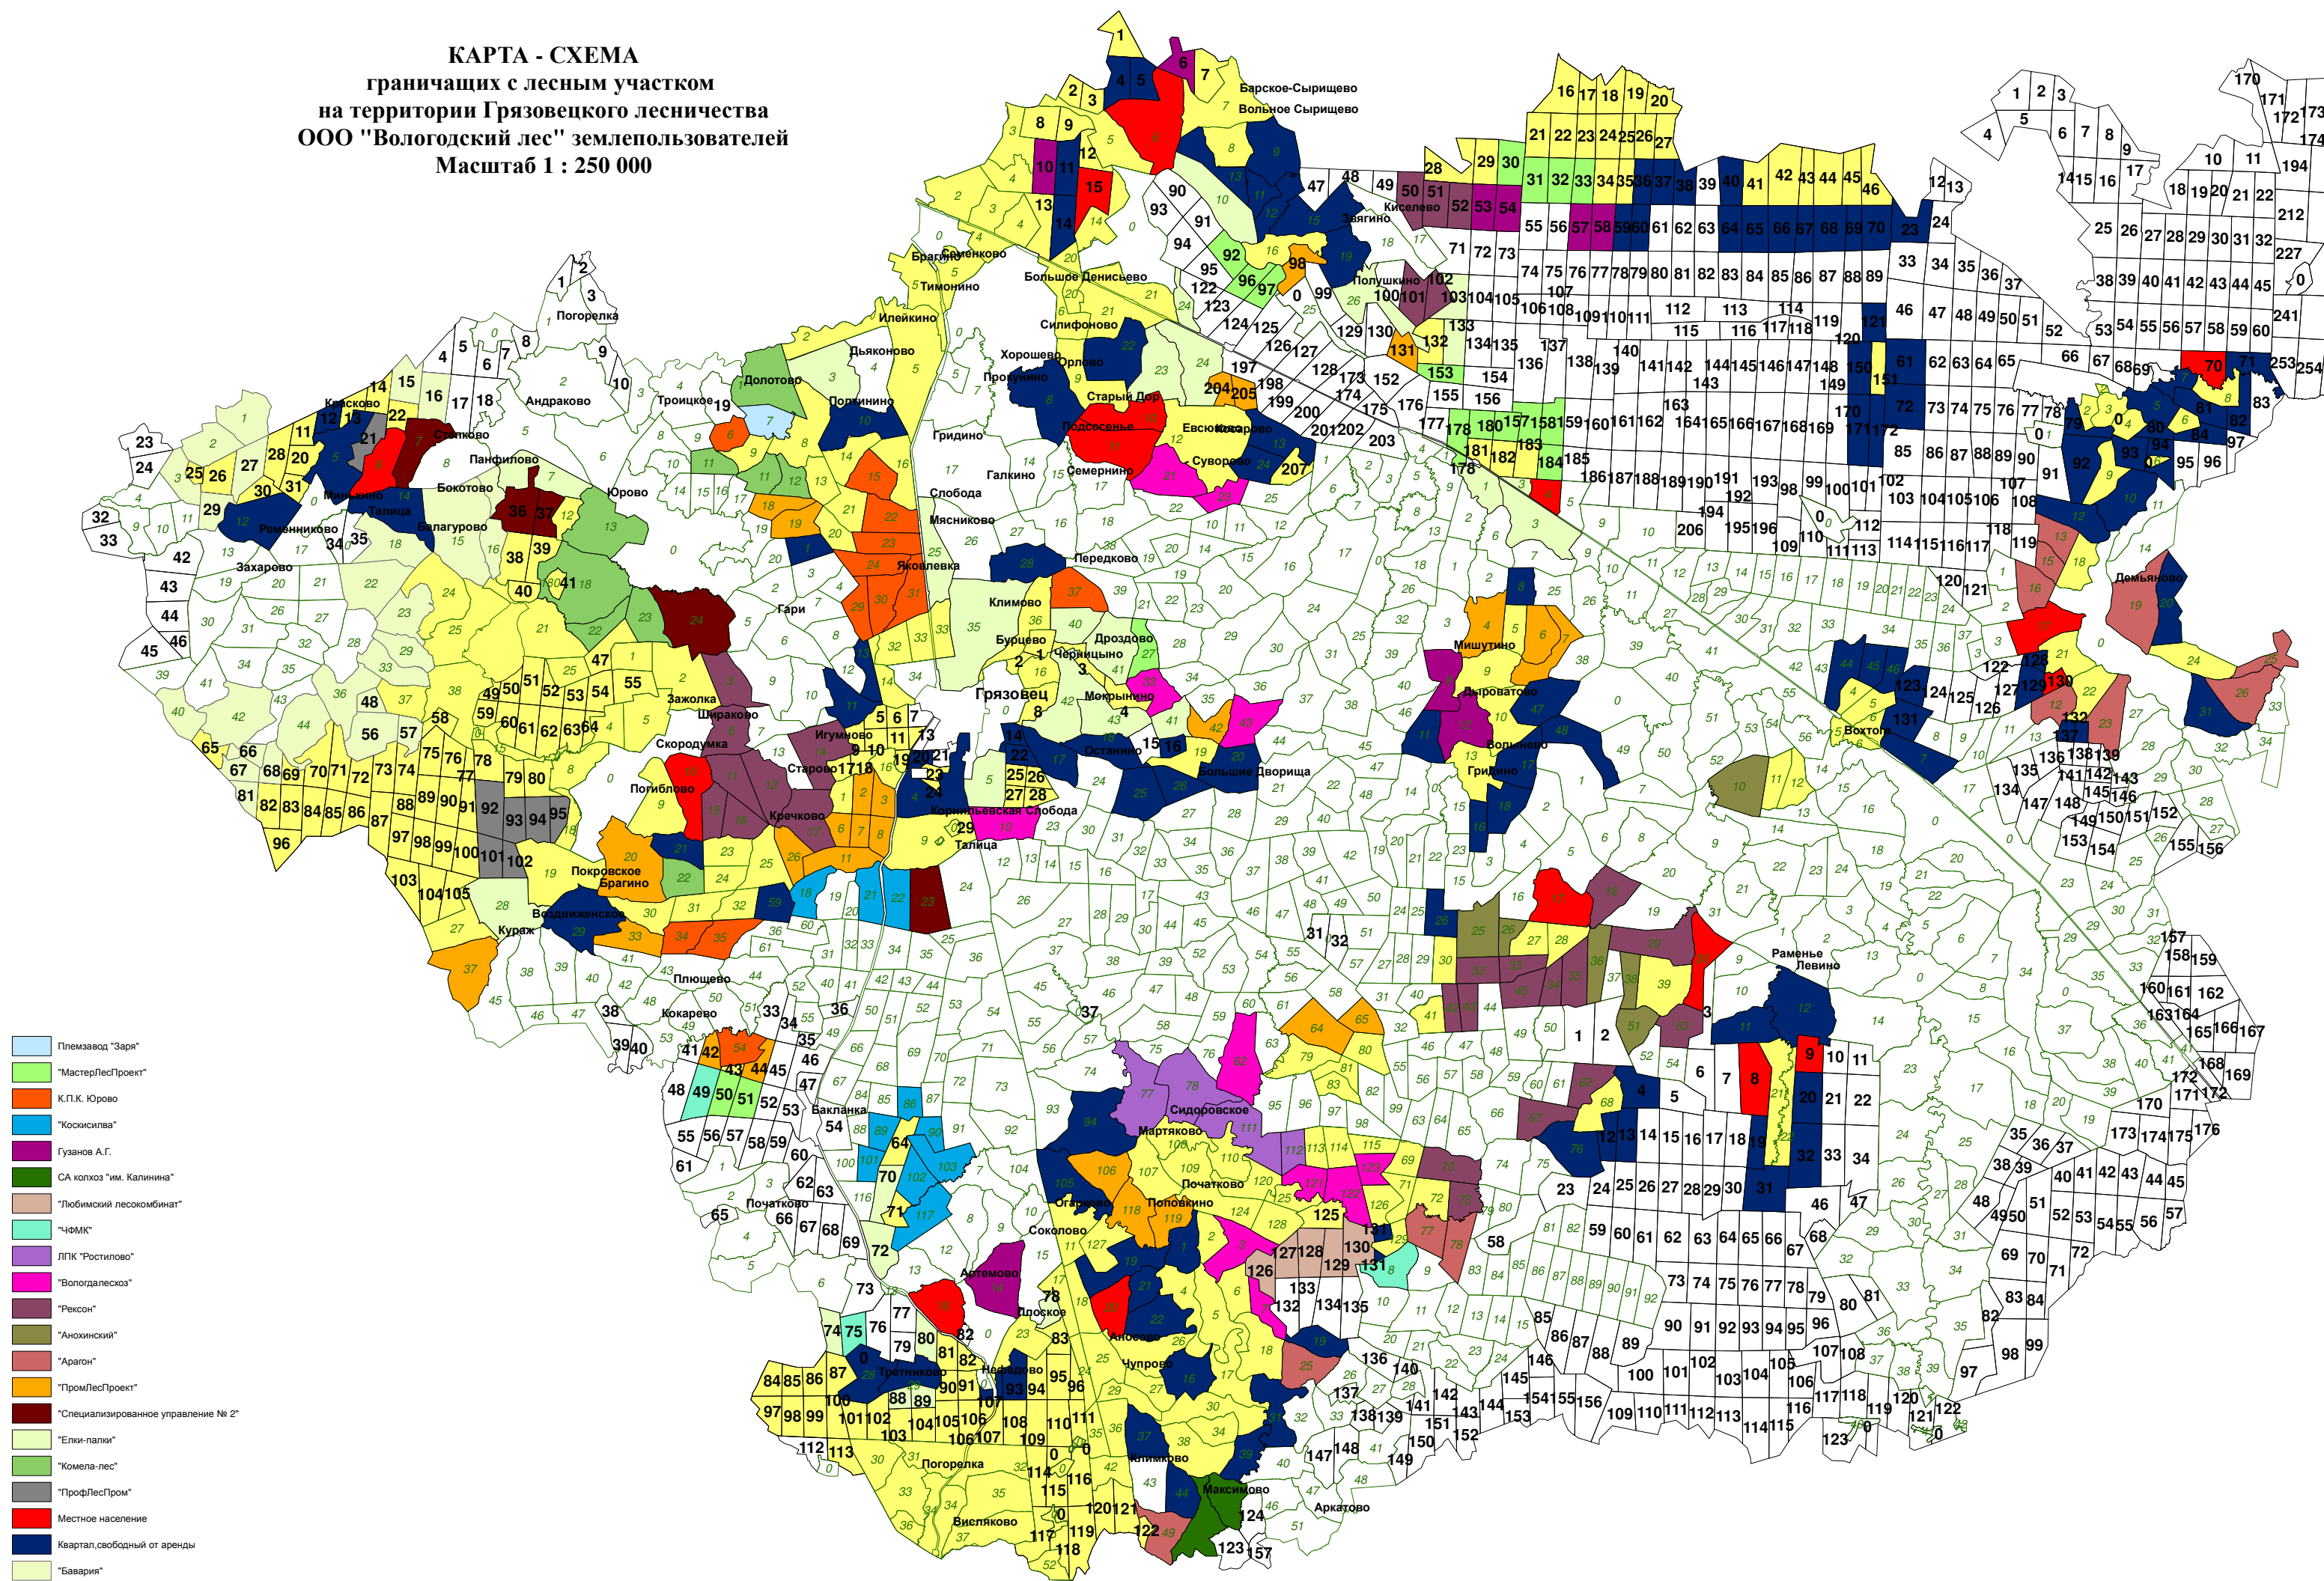

КАРТА-СХЕМА
границащих с лесным участком
на территории Верховажского лесничества
ООО "Вологодский лес" землепользователей
Масштаб 1 : 250 000

ПАО "Газпром"
Арендные кварталы

КАРТА-СХЕМА
границащих с лесным участком
на территории Верховажского лесничества
ООО "Вологодский лес" землепользователей
Масштаб 1 : 250 000

КАРТА - СХЕМА
границах с лесным участком
ООО "Вологодский лес" землепользователей
Масштаб 1 : 300 000

КАРТА - СХЕМА
границащих с лесным участком
на территории Вологодского лесничества
ООО "Вологодский лес" землепользователей
Масштаб 1 : 300 000

КАРТА - СХЕМА
границах с лесным участком
на территории Грязовецкого лесничества
ООО "Вологодский лес" землепользователей
Масштаб 1 : 250 000

КАРТА - СХЕМА
границах с лесным участком
на территории Грязовецкого лесничества
ООО "Вологодский лес" землепользователей
Масштаб 1 : 250 000

КАРТА-СХЕМА
границах с лесным участком
на территории Междуреченского лесничества
ООО "Вологодский лес" землепользователей
Масштаб 1 : 300 000

ЭКСПЛИКАЦИЯ

№№ Наименование участков лесничеств

- 1 Шуйское
- 2 Большедворское
- 3 Лаврентьевское
- 4 Пустошуйское
- 5 Озерское