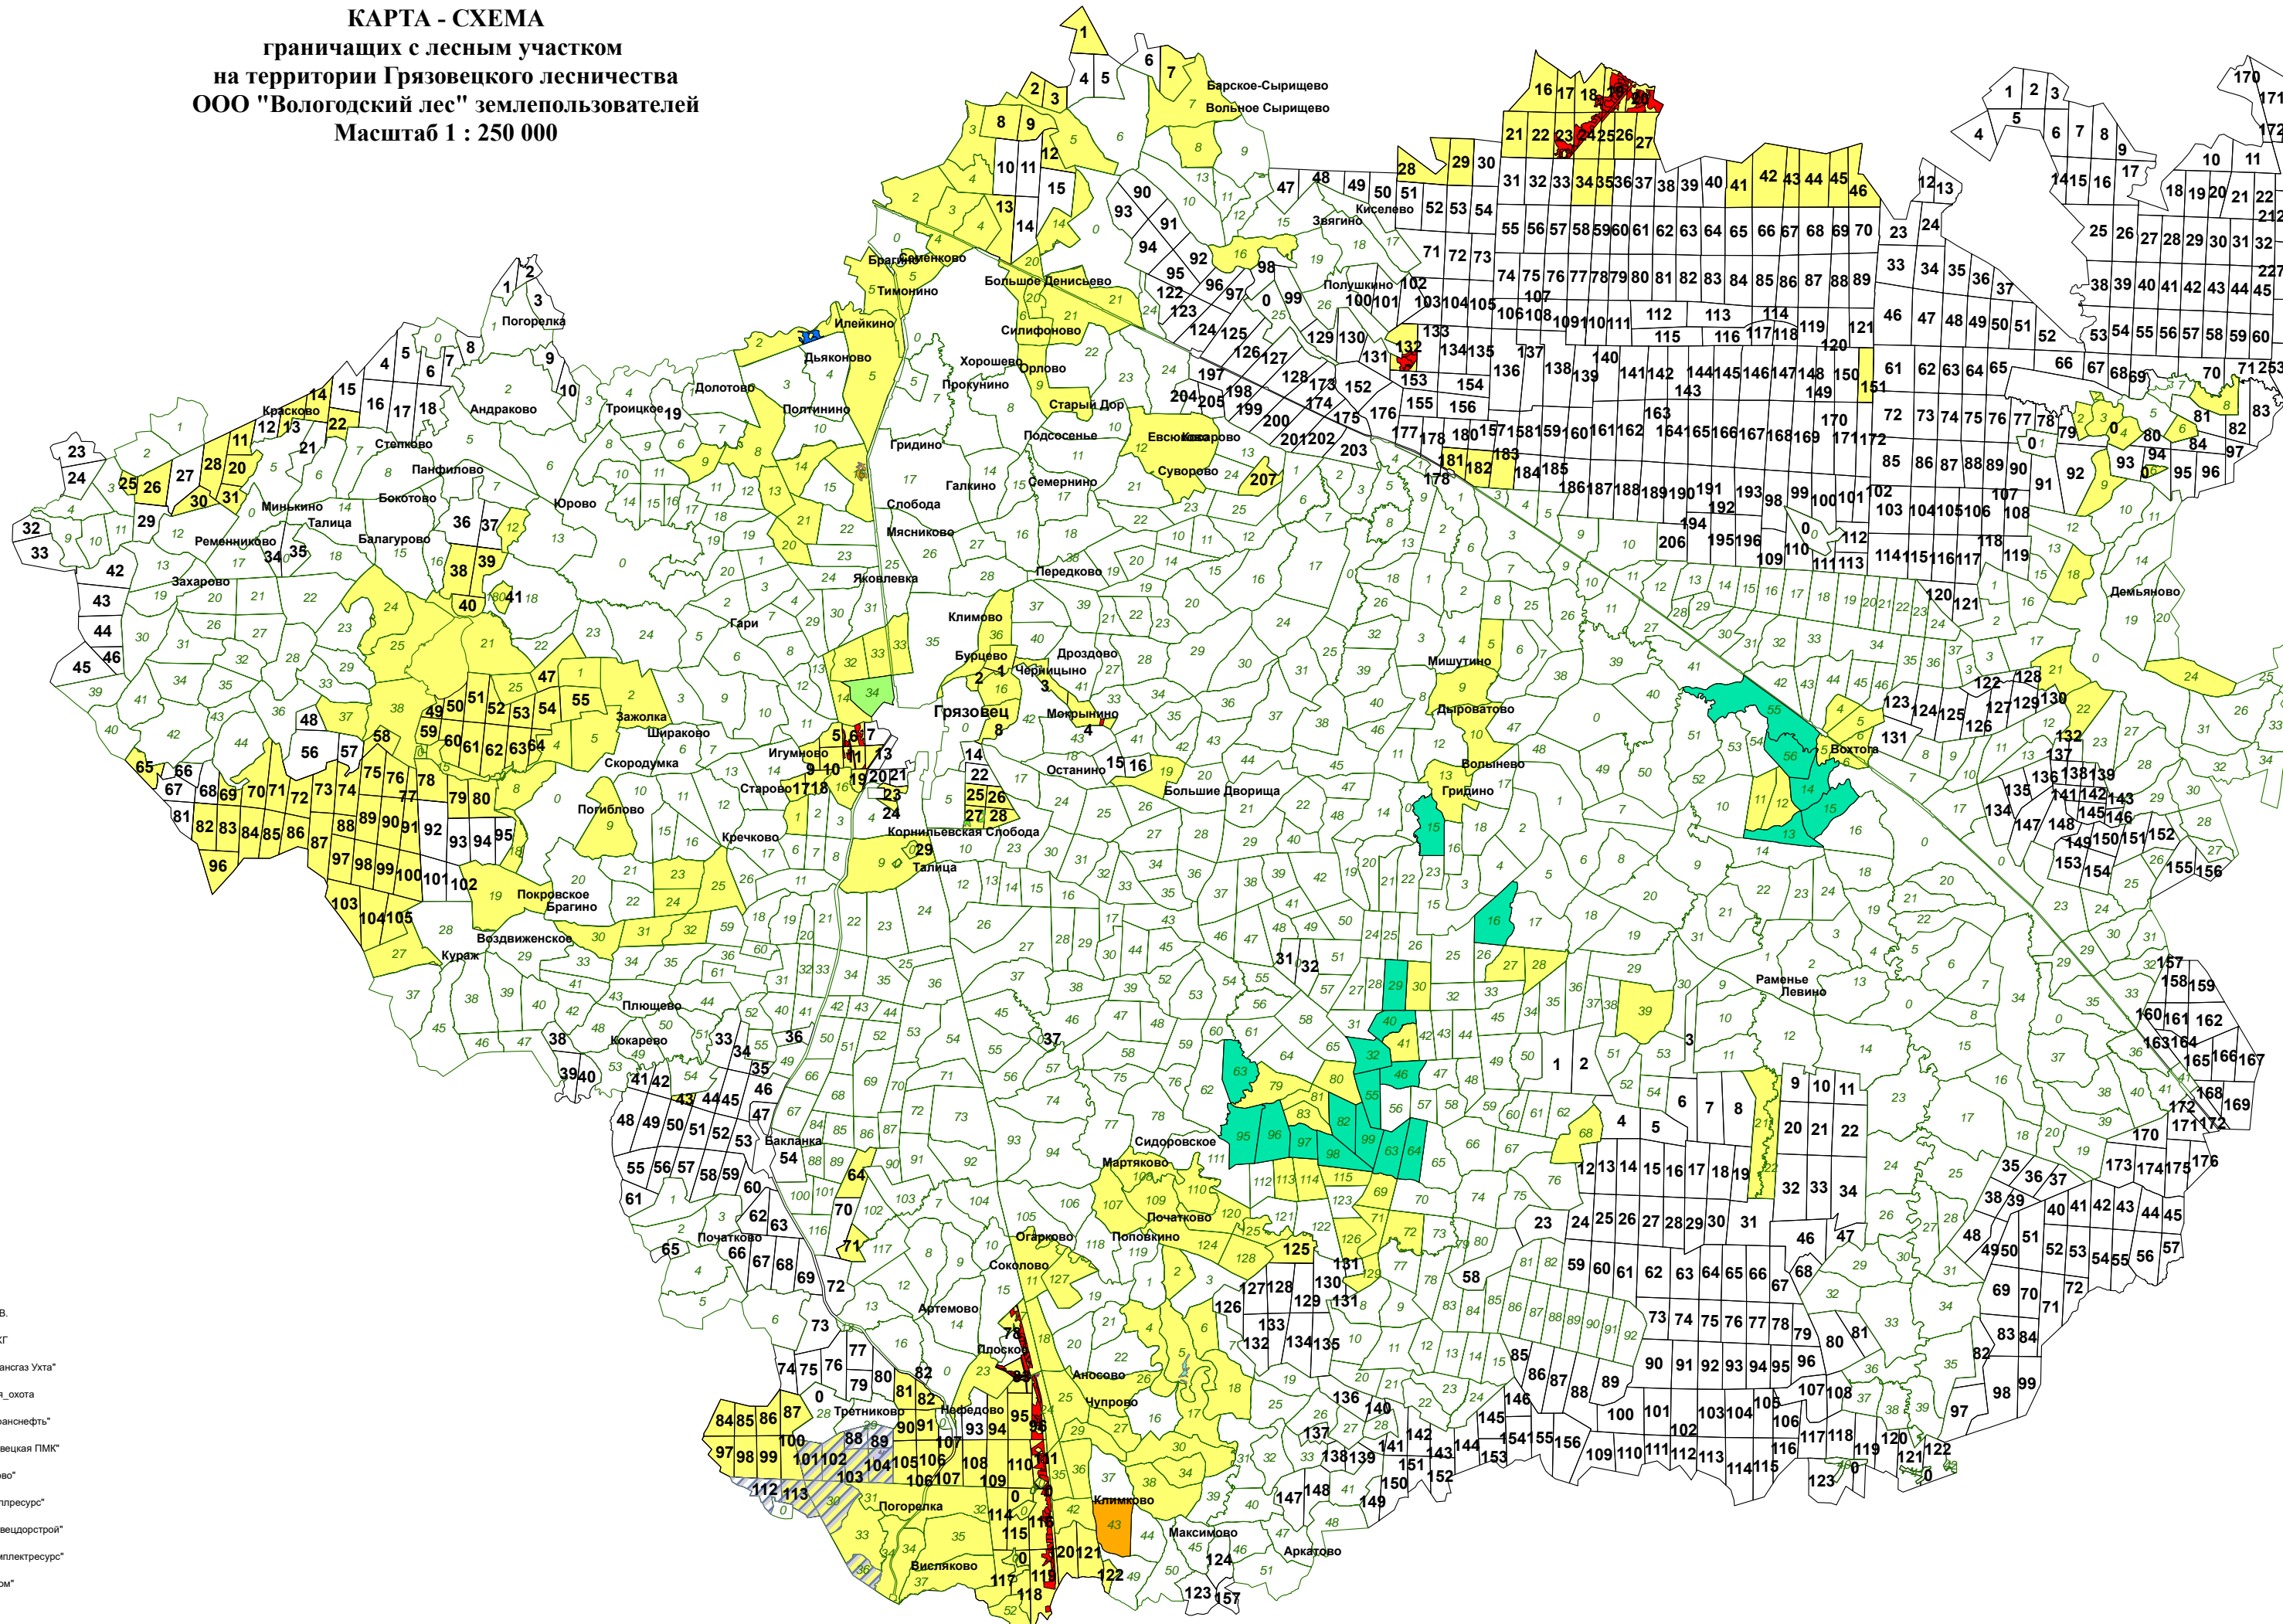

КАРТА - СХЕМА
границах с лесным участком
на территории Грязовецкого лесничества
ООО "Вологодский лес" землепользователей
Масштаб 1 : 250 000